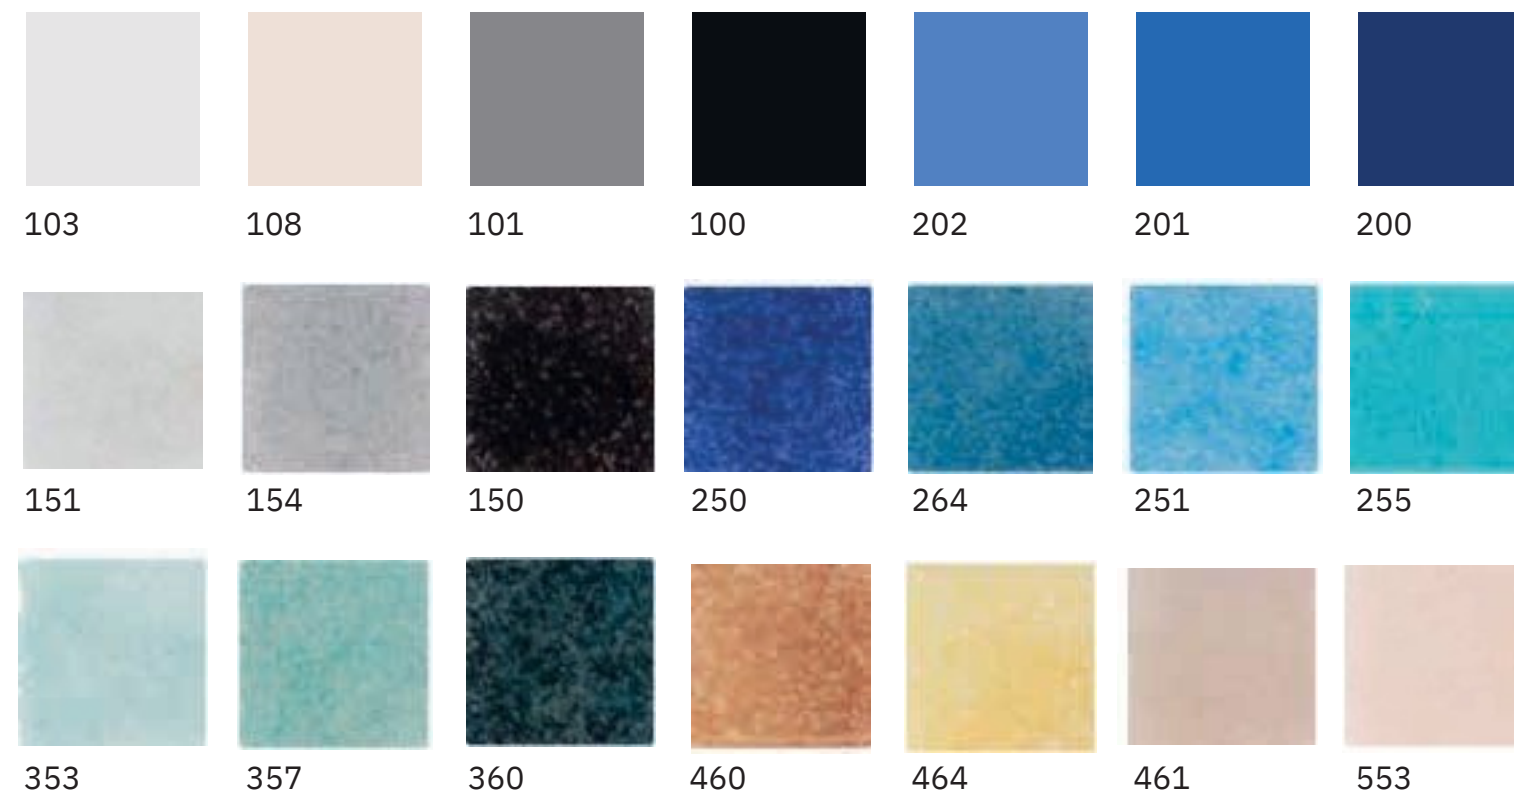

Paradise Blue

Paradise Aqua

Paradise Turquoise

Paradise Green

SelvaGres

Basics

Modelos disponibles en 25x25 / 38x38 / 50x50

Nacar

Modelos disponibles en 25x25

Stones

Modelos disponibles en 25x25 / 50x50

SelvaGres