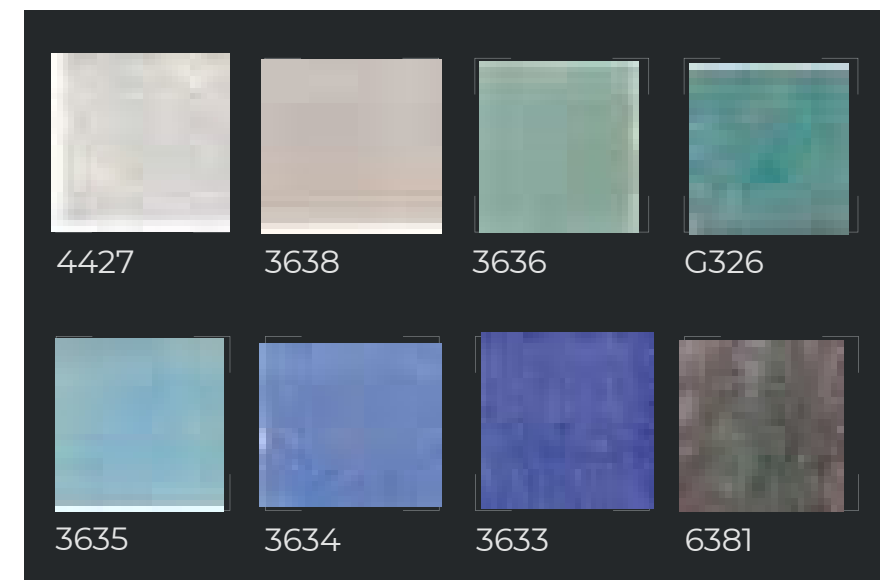

Paradise Blue

Paradise Aqua

Paradise Turquoise

Paradise Green

SelvaGres

Basics

Modelos disponibles en 25x25 / 38x38 / 50x50

Nacar

Modelos disponibles en 25x25

Stones

Modelos disponibles en 25x25 / 50x50

SelvaGres