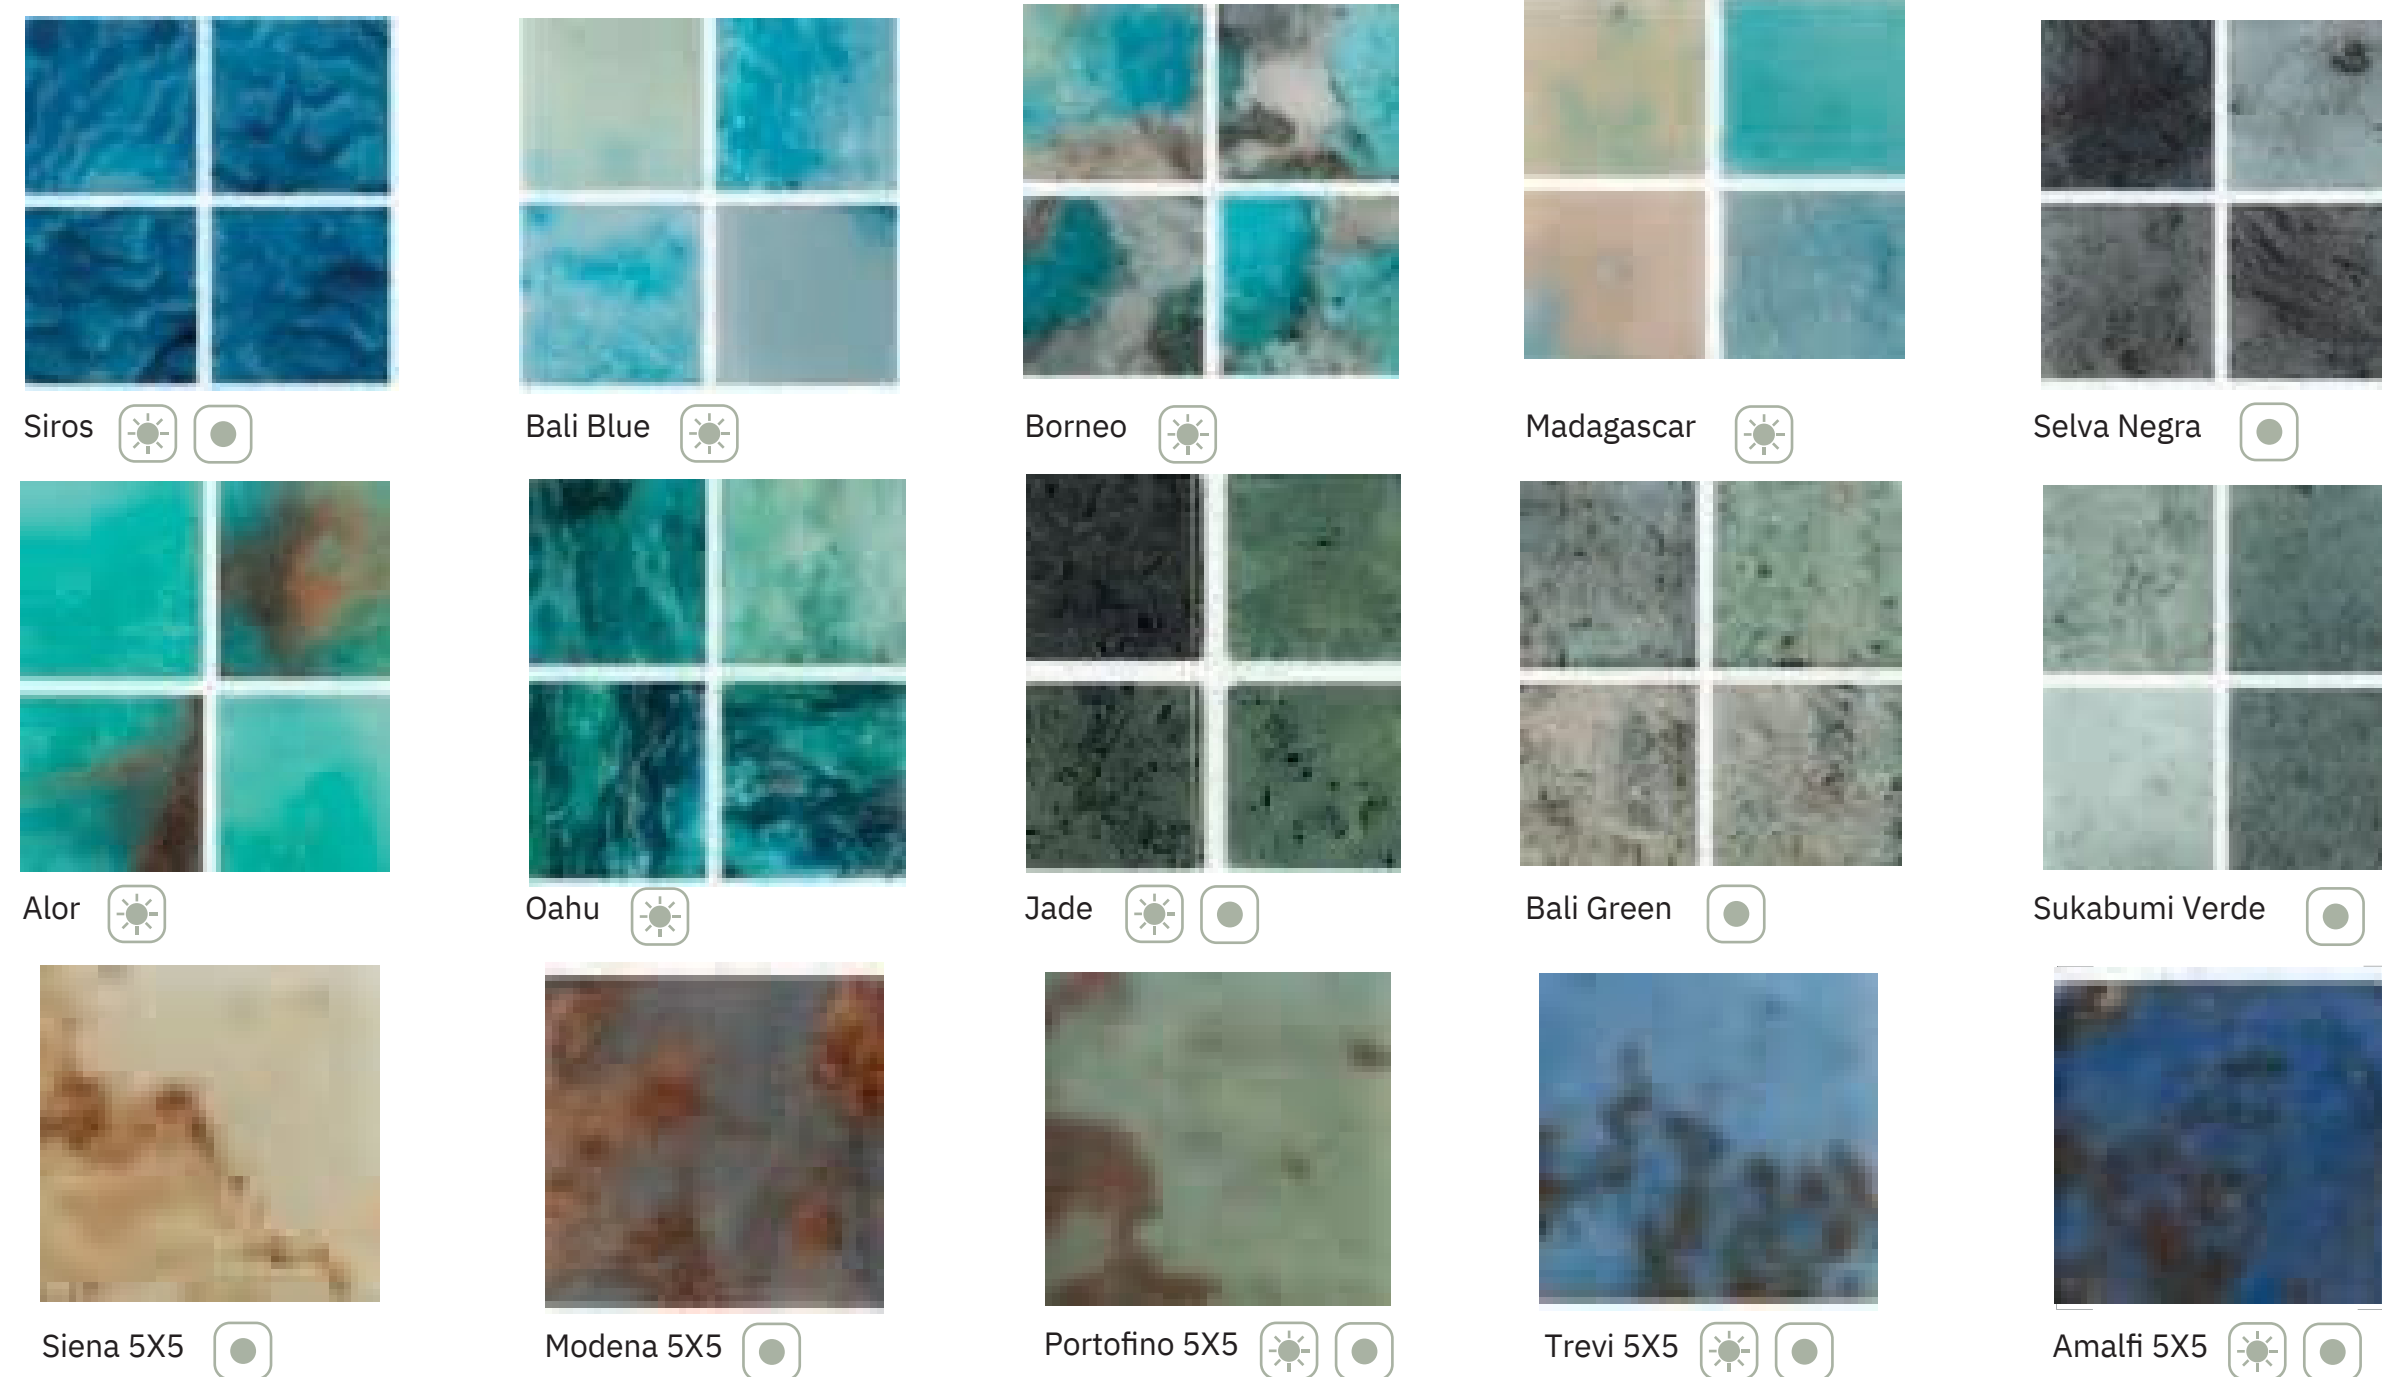

Paradise Blue

Paradise Aqua

Paradise Turquoise

Paradise Green

SelvaGres

Basics

Modelos disponibles en 25x25 / 38x38 / 50x50

Nacar

Modelos disponibles en 25x25

Stones

Modelos disponibles en 25x25 / 50x50

SelvaGres