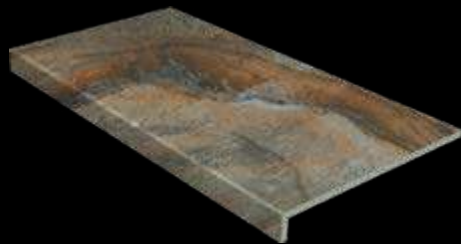

SelvaGres

31,6x63,7 cm

R11

Porcelain / Porcelánico / Grès cérame

Strong Green

Technical Step
Peldaño Técnico
Marche

SelvaGres

31,6x63,7 cm