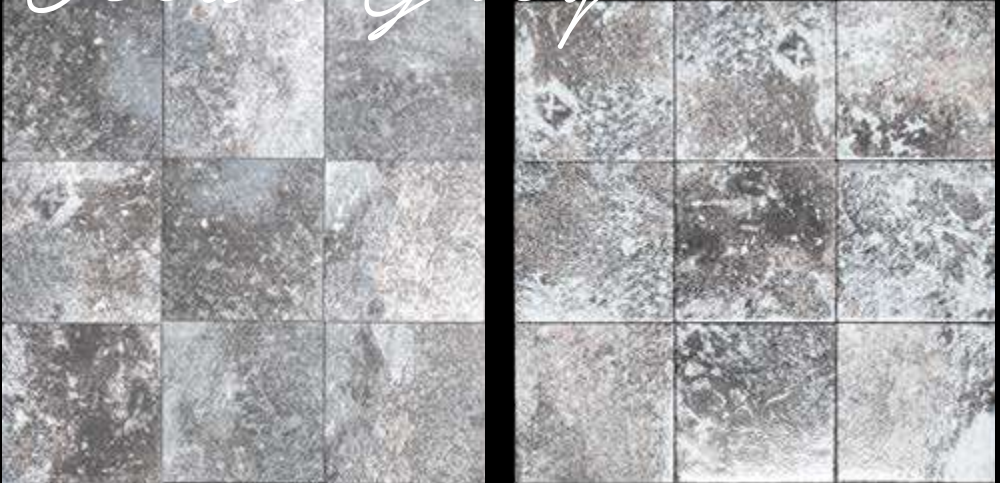

SelvaGres

R12

Porcelain / Porcelánico / Grès cérame

Ocean Grey

15x15 cm / / | 30x30 cm /

Bullnose
Canto Romo
Nez Marche

Selva Gres

POOL TILE