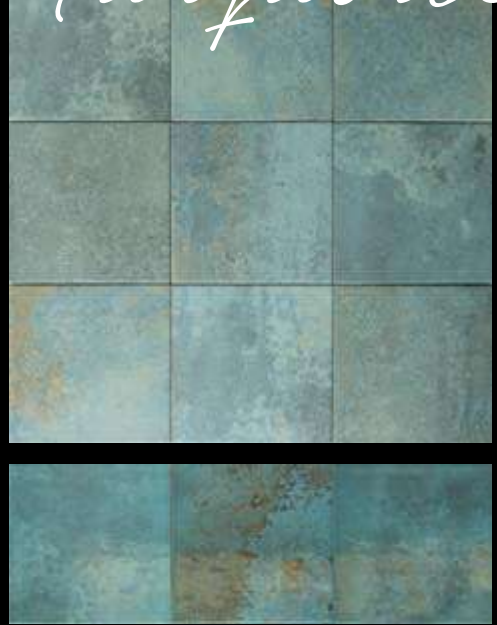

SelvaGres

R12

Porcelain / Porcelánico / Grès cérame

Paradise Turquoise

25,5x46,5 cm | ●

15x15 cm / 22,5x22,5 cm | ● / ☀

Technical Step
Peldaño Técnico
Marche

Bullnose
Canto Romo
Nez Marche