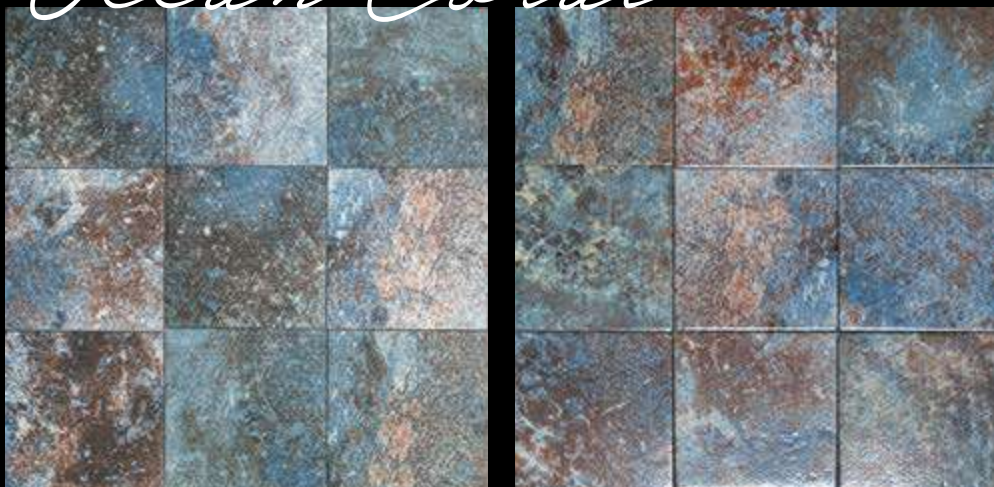

SelvaGres

R12

Porcelain / Porcelánico / Grès cérame

Ocean Coral

15x15 cm / ☐ / ☒ | 30x30 cm / ☐ / ☒

Bullnose
Canto Romo
Nez Marche