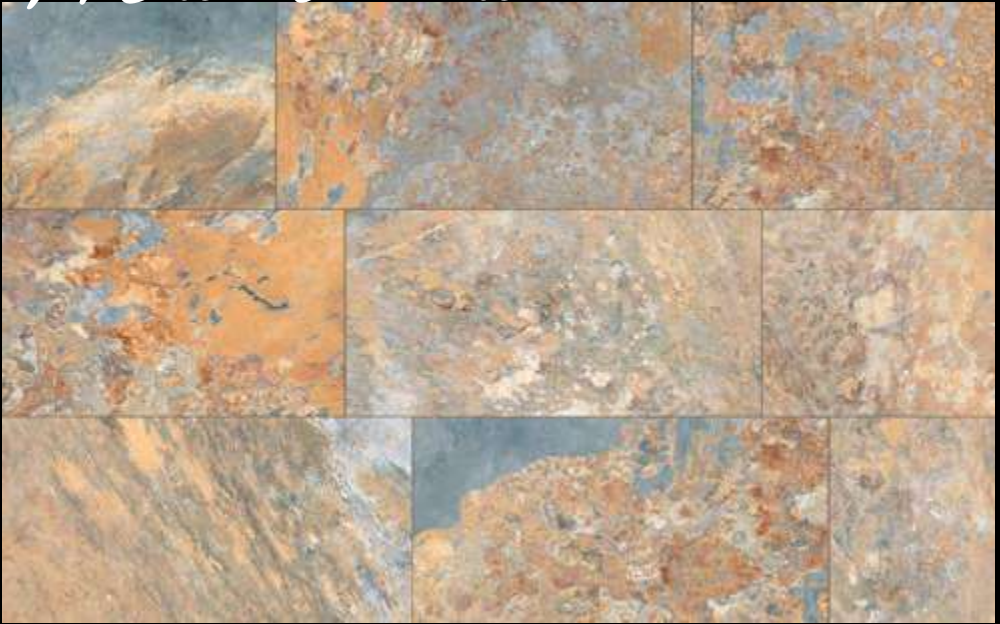

SelvaGres

31,6x63,7 cm

R11

Porcelain / Porcelánico / Grès cérame

Marsella