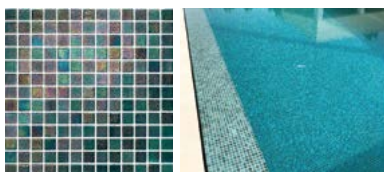

/ Effet Caraïbe
/ Efecto Caribe

Mint Fog

Brouillard Menthe / Niebla Menta

Caribbean Green Fog

Brouillard Vert des Caraïbes
/ Niebla Verde Caribe

Green Fog

Brouillard Vert / Niebla Verde

Emerald Green Fog

Brouillard Emeraude / Niebla Esmeralda

Lagoon Green Fog

Brouillard Lagune / Niebla Laguna

Green Shell

Nacré Vert / Nacarado Verde

.....
Available: 25x25mm / 38x38mm / 50x50mm /  / 

Beige Mosaic

/ Mosaique Beige
/ Gresite Beige