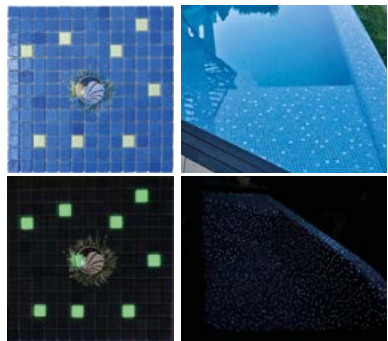

Shell Mosaic

/ Mosaique Nacré
/ Gresite Nacarado

Acier Shell

Nacré Ice / Niebla Hielo

Crystal Shell

Nacré Cristal / Niebla Cristal

Air Shell

Nacré Air / Nacarado Air

Biak Shell

Nacré Biak / Nacarado Biak

Rainbow Shell

Nacré Arc-en-ciel/ Nacarado Arcoíris

River Shell

Nacré River/ Nacarado River

.....
Available: 25x25mm / 38x38mm / 50x50mm

Mix Mosaic

/ Mosaique Mix
/ Mix de colores

Santorini Mix

Seychelles Mix

Mallorca Mix

Lanzarote Mix

Mykonos Mix

Blue Mix + Firfeglass

SelvaGres