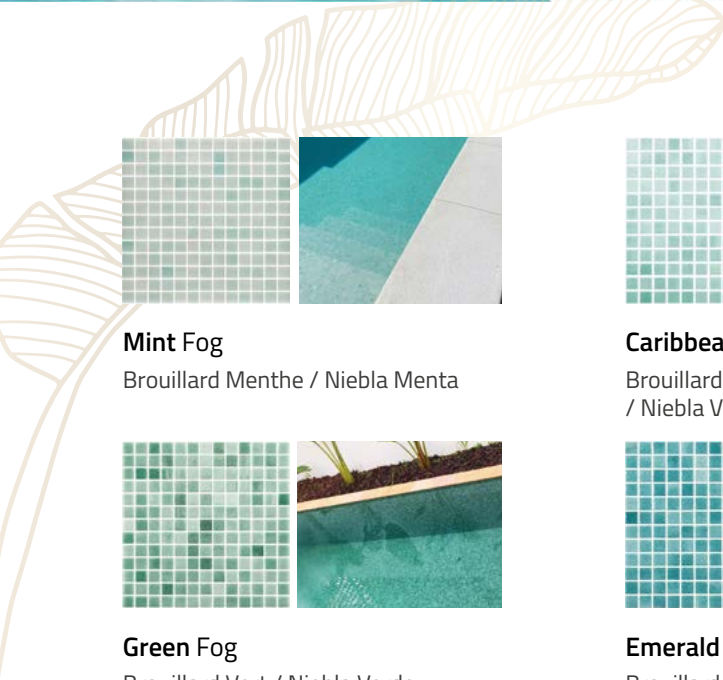

Light Grey Fog Antislip

Brouillard Gris clair Antidérapant
/ Niebla Gris claro Antideslizante

Grey Solid

Gris Uni / Gris Liso

Grey Fog Antislip

Brouillard Gris anti / Niebla Gris Anti

Dark grey Solid

Gris foncé Uni / Gris oscuro Liso

Silver Shell

Nacré Argent / Nacarado Plata

Anthracite Fog

Brouillard Anthracite / Niebla Antracita

Available: 25x25mm / 38x38mm / 50x50mm /  / 

Green Mosaic

/ Mosaique Vert
/ Gresite Verde

Caribbean water

/ Effet Caraïbe
/ Efecto Caribe

Mint Fog

Brouillard Menthe / Niebla Menta

Caribbean Green Fog

Brouillard Vert des Caraïbes
/ Niebla Verde Caribe

Green Fog

Brouillard Vert / Niebla Verde

Emerald Green Fog

Brouillard Emeraude / Niebla Esmeralda

Lagoon Green Fog

Brouillard Lagune / Niebla Laguna

Green Shell

Nacré Vert / Nacarado Verde

.....
Available: 25x25mm / 38x38mm / 50x50mm /  / 

Beige Mosaic

/ Mosaique Beige
/ Gresite Beige