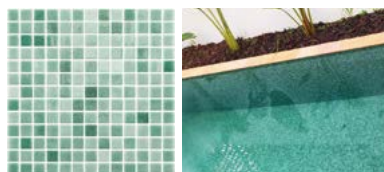

/ Effet Caraïbe
/ Efecto Caribe

Mint Fog

Brouillard Menthe / Niebla Menta

Caribbean Green Fog

Brouillard Vert des Caraïbes
/ Niebla Verde Caribe

Green Fog

Brouillard Vert / Niebla Verde

Emerald Green Fog

Brouillard Emeraude / Niebla Esmeralda

Lagoon Green Fog

Brouillard Lagune / Niebla Laguna

Green Shell

Nacré Vert / Nacarado Verde

.....
Available: 25x25mm / 38x38mm / 50x50mm /  / 

Beige Mosaic

/ Mosaique Beige
/ Gresite Beige