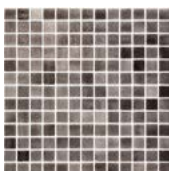

Anthracite Fog

Brouillard Anthracite / Niebla Antracita

Available: 25x25mm / 38x38mm / 50x50mm / /