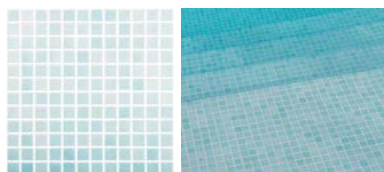

Mosaic Pool

Light Blue Mosaic

/ Mosaique Bleu clair
/ Gresite Azul claro

Sky blue

/ Effet blue ciel
/ Efecto azul cielo

Arctic Fog

Brouillard Arctique / Niebla Ártico

Pool Fog

Brouillard Piscine / Niebla Piscina

Blue Turquoise Fog

Brouillard Turquoise / Niebla Turquesa

Intense blue Fog

Brouillard Bleu Intense / Niebla Intenso

Sky blue Shell

Nacré Bleu ciel / Nacarado Celeste

Light Blue Solid

Bleu clair Uni / Azul claro Liso

.....
Availables: 25x25mm / 38x38mm / 50x50mm /  / 

Blue Mosaic

/ Mosaique Blanche
/ Gresite Blanco

Seabed

/ Effet fond marin
/ Efecto fondo marino

Sky blue Fog

Brouillard Bleu ciel / Niebla Celeste