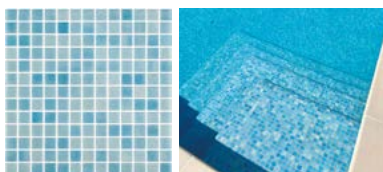

Mosaic Pool

Light Blue Mosaic

/ Mosaique Bleu clair
/ Gresite Azul claro

Sky blue

/ Effet blue ciel
/ Efecto azul cielo

Arctic Fog

Brouillard Arctique / Niebla Ártico

Pool Fog

Brouillard Piscine / Niebla Piscina

Blue Turquoise Fog

Brouillard Turquoise / Niebla Turquesa

Intense blue Fog

Brouillard Bleu Intense / Niebla Intenso

Sky blue Shell

Nacré Bleu ciel / Nacarado Celeste

Light Blue Solid