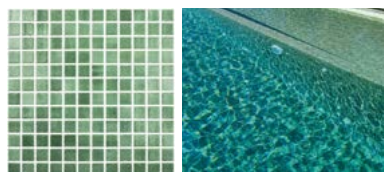

/ Effet Caraïbe
/ Efecto Caribe

Mint Fog

Brouillard Menthe / Niebla Menta

Caribbean Green Fog

Brouillard Vert des Caraïbes
/ Niebla Verde Caribe

Green Fog

Brouillard Vert / Niebla Verde

Emerald Green Fog

Brouillard Emeraude / Niebla Esmeralda

Lagoon Green Fog

Brouillard Lagune / Niebla Laguna

Green Shell

Nacré Vert / Nacarado Verde

.....
Available: 25x25mm / 38x38mm / 50x50mm /  / 

Beige Mosaic

/ Mosaique Beige
/ Gresite Beige