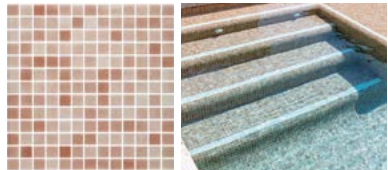

Brouillard Emeraude / Niebla Esmeralda

Lagoon Green Fog

Brouillard Lagune / Niebla Laguna

Green Shell

Nacré Vert / Nacarado Verde

.....
Available: 25x25mm / 38x38mm / 50x50mm /  / 

Beige Mosaic

/ Mosaique Beige
/ Gresite Beige

Beach Effect

/ Effet de plage
/ Efecto playa

Amber Fog

Brouillard Ambre / Niebla Ámbar

Beige Fog

Brouillard Beige / Niebla Beige

Cream Fog

Brouillard Crème / Niebla Crema

Earth Fog

Brouillard Terre / Niebla Tierra

Beige Shell

Nacré Beige / Nacarado Beige

Brown Fog

Brouillard Marron / Niebla Marrón

.....
Availables: 25x25mm / 38x38mm / 50x50mm /  / 

Nature Mosaic