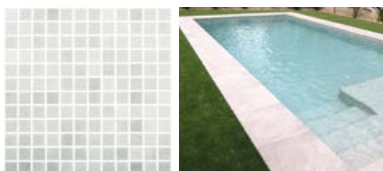

Light grey Fog

Brouillard Gris clair / Niebla Gris claro

.....
Available: 25x25mm / 38x38mm / 50x50mm / /