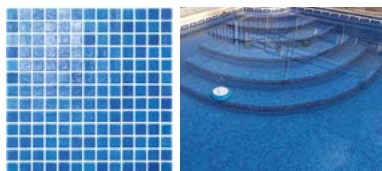

Brouillard Piscine / Niebla Piscina

Blue Turquoise Fog

Brouillard Turquoise / Niebla Turquesa

Intense blue Fog

Brouillard Bleu Intense / Niebla Intenso

Sky blue Shell

Nacré Bleu ciel / Nacarado Celeste

Light Blue Solid

Bleu clair Uni / Azul claro Liso

.....
Availables: 25x25mm / 38x38mm / 50x50mm /  / 

Blue Mosaic

/ Mosaique Blanche
/ Gresite Blanco

Seabed

/ Effet fond marin
/ Efecto fondo marino

Sky blue Fog

Brouillard Bleu ciel / Niebla Celeste

Blue Fog

Brouillard Bleu / Niebla Azul

Dark Blue Fog

Brouillard Bleu foncé / Niebla Fuerte

Cobalt Solid

Cobalt Uni / Cobalto Liso

Lilac Fog

Brouillard Lilas / Niebla Lila