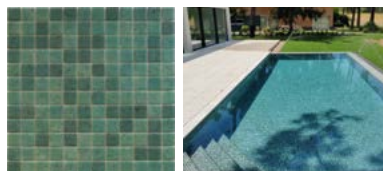

Hijau Stone Fog

Brouillard Hijau Stone
/ Niebla Hijau Stone